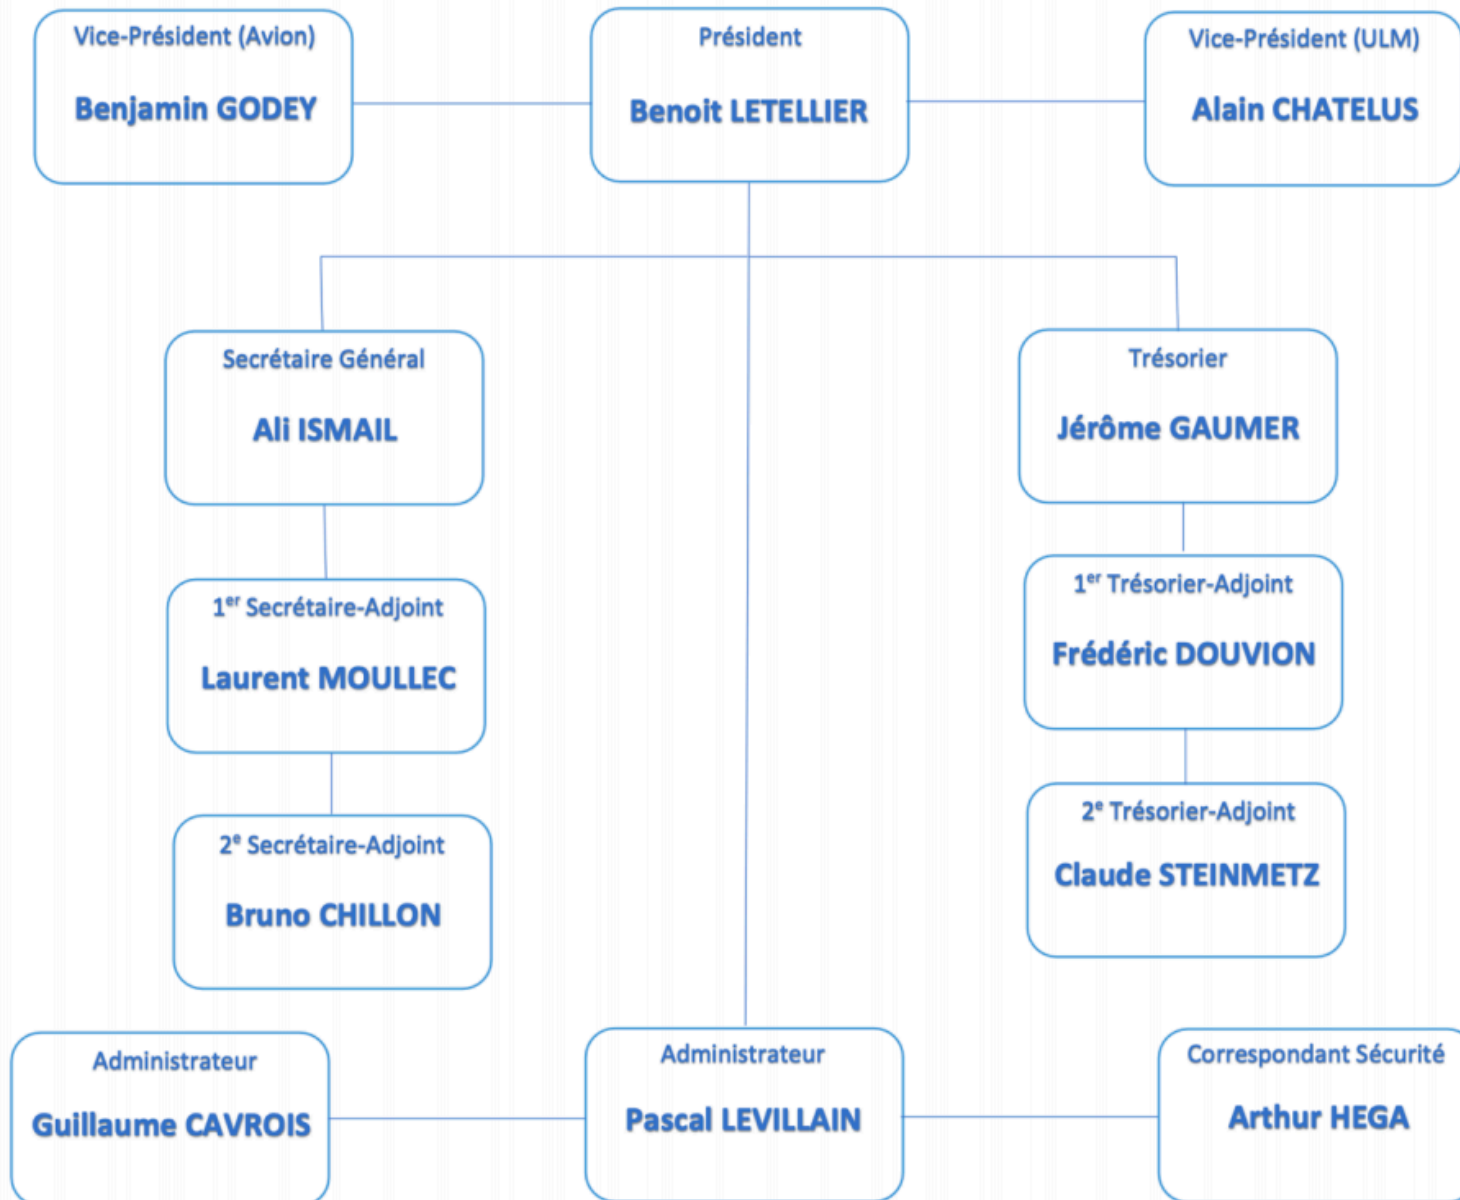

Organigramme Aéroclub de Falaise

- => Responsable Pédagogique RP: **Sébastien ANQUETIL**
- => Correspondant Prévention Sécurité CPS: **Arthur HEGA**
- => Délégué Départemental ULM (CRA ULM): **Bruno CHILLON**
- => Délégués Départementaux Avion (CDA): **Benoit LETELLIER**, Ali ISMAIL

- Commission Mécanique: **Benjamin GODEY** & Pascal LEVILLAIN (Avion)
Guillaume CAVROIS & Alain CHATELUS (ULM)
- Commission Pédagogique: **Sébastien ANQUETIL**, Benjamin GODEY, Benoit LETELLIER, Dominique PEN
- Commission Animations & Voyages: **Bruno CHILLON**, Laurent MOULLEC
- Commission Entretien & Aménagement Locaux: **Benjamin GODEY**, Guillaume CAVROIS, Pascal LEVILLAIN
- Commission CGAF: **Alain CHATELUS**, Jérôme GAUMER
- Commission Vols Découverte: **Laurent MOULLEC**, Benjamin GODEY, Benoit LETELLIER
- Commission Communication: **Benoit LETELLIER**, Ali ISMAIL, Arthur HEGA, Laurent MOULLEC
- Commission Jeunes-BIA: **Alain CHATELUS**, Christelle ARAGO, Benoit LETELLIER
- Commission Aéro-Biodiversité: **Ali ISMAIL**, Alain CHATELUS, Vianey BREE
- Commission Bar-Boutique: **Frédéric DOUVION**, Benoit LETELLIER